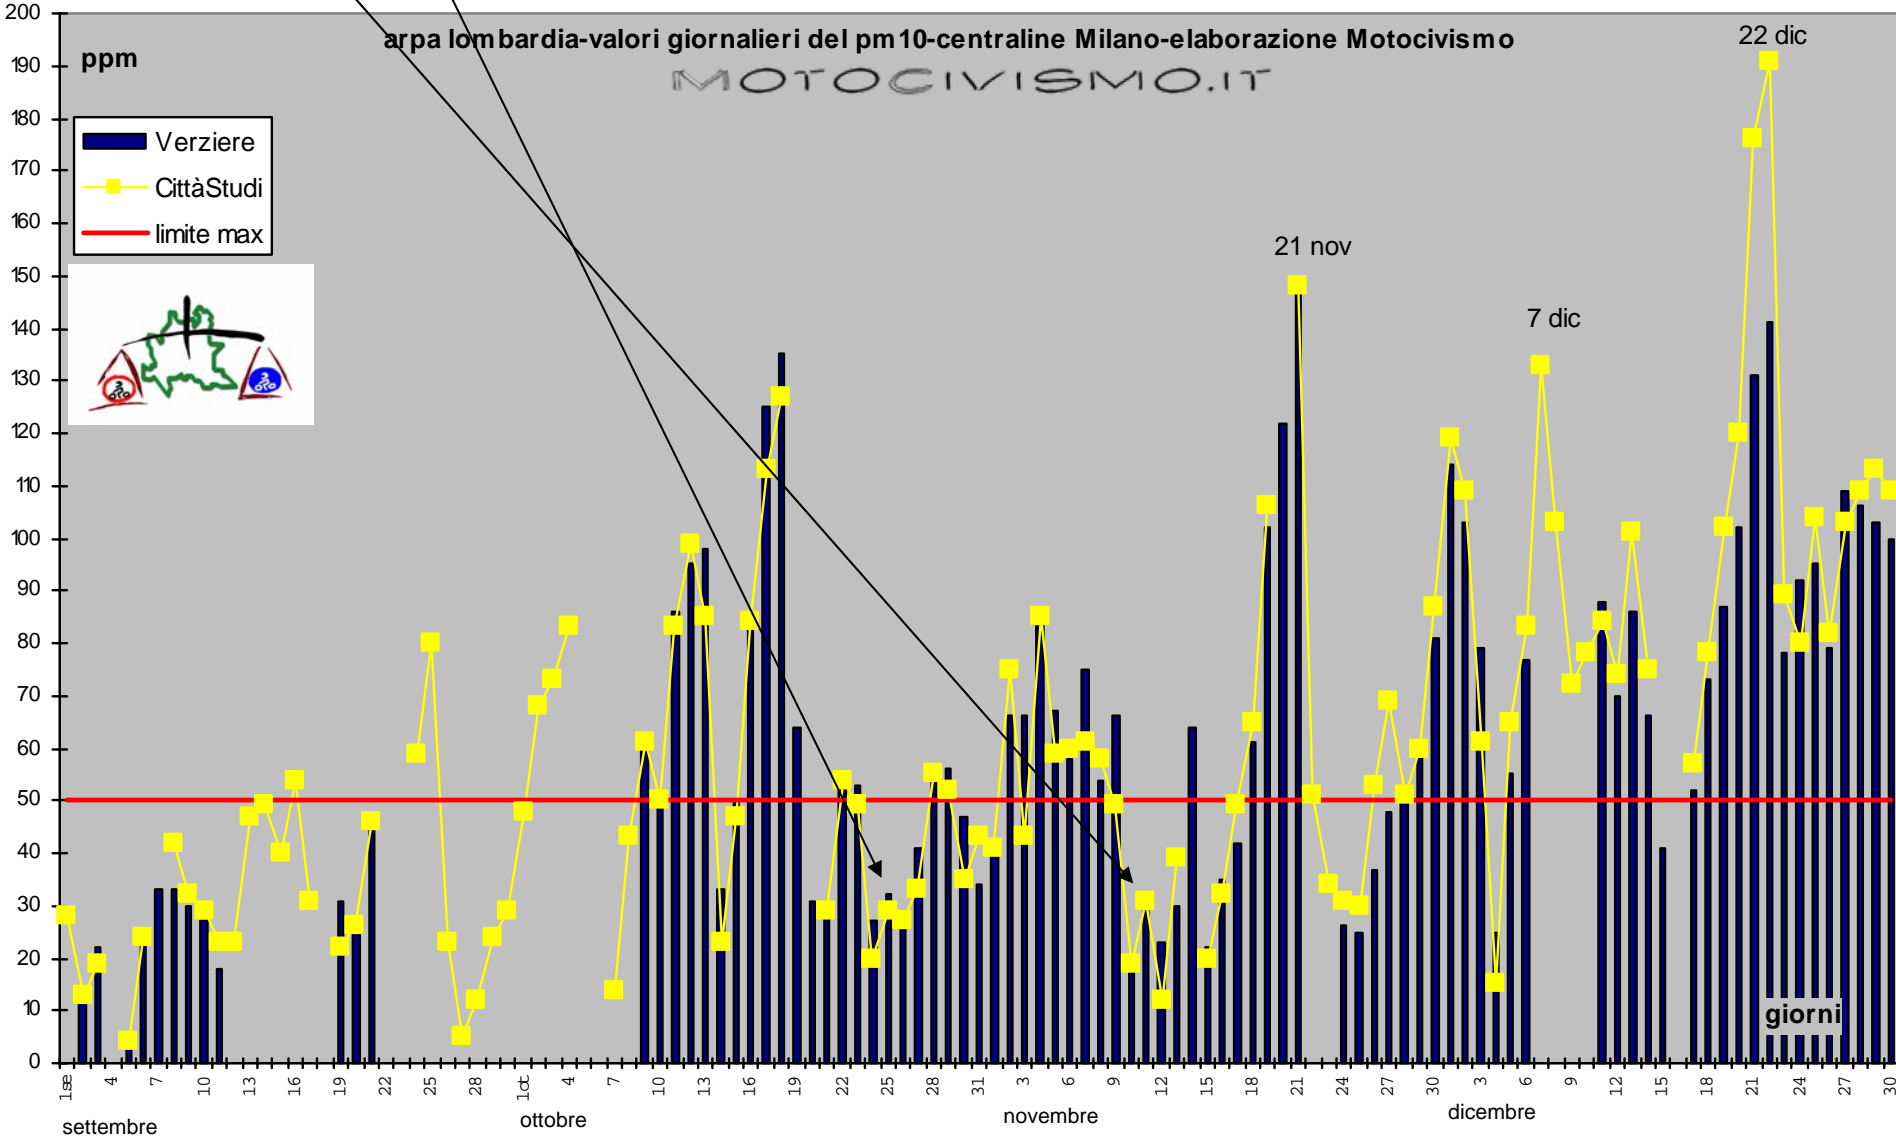

15 ottobre: accensione riscaldamenti

24,25 e 26 ottobre: pioggia e vento

30 ottobre pioggia

9-10-12 novembre vento forte

7 dicembre: fiera o bei o bei

10-11-12 dicembre: sciopero camionisti

I dati mancanti sono indicati sulle tabelle Arpa come "zero" o come "nd"

arpa lombardia-valori giornalieri del pm10-centraline Milano-elaborazione Motocivismo

MOTOCIVISMO.IT

15 ottobre: accensione riscaldamenti

24,25 e 26 ottobre: pioggia e vento

30 ottobre pioggia

9-10-12 novembre vento forte

7 dicembre: fiera o bei o bei

10-11-12 dicembre: sciopero camionisti

I dati mancanti sono indicati sulle tabelle Arpa come "zero" o come "nd"